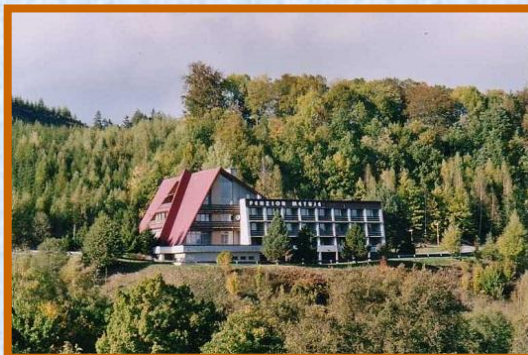

Kde

Penzion Metuje
Za školou 276

Teplice nad Metují

Tel: 491 581 260

<http://www.penzion.metuje.eu/>

Penzion se nachází
v chráněné oblasti Broumovsko
v přírodě Adršpašsko-teplických
skal, nedaleko města
Teplice nad Metují.